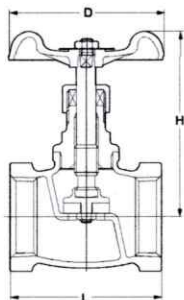

青銅製グローブバルブ (ねじ込み形)

ハンドル
赤

製品記号: **Q** (ホームバルブ) / **QA** (油・タンク用)

最高許容 圧力	70°C以下の静流水・油: 0.78MPa
------------	-----------------------

*油はQAのみ対応

部品名	材 料
ボデー	青銅鑄物
ボンネット	C3771BE
ステム	C3531
ジスク	ウレタンゴム (QAはPTFE)
パッキン	非石綿パッキン
ハンドル	ADC12 (Q・1BのみZDC)

*パッキン材料は56ページをご参照ください。

単位: mm

呼び径B	1/2	3/4	1	1 ¹ / ₄	1 ¹ / ₂	2
L	44	50	63	73	81	94
H (全開/Q)	70	73	86	—	—	—
H (全開/QA)	70	73	86	108	132	150
D	50	55	60	80	90	100
箱入個数	Q	80 (10×8)	60 (10×6)	12 (6×2)	—	—
	QA	80 (10×8)	60 (10×6)	6	5	5

●写真・図はQです。

●管接続JIS B0203、ただし有効ねじ部の長さ及び基準径の位置はKITZ標準