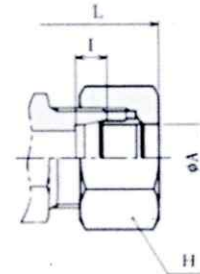

ティー片ニップル

※印サイズの形状

単位：mm

継手の呼び	適用管外径 A		(R) T	E	E ₁	基準径 の位置 G	二面幅 h	六角対辺 H	I	ℓ	手締め(約) L	(約) L ₁	重量 (kg)
	呼び径	外 径											
※KTK04-010N	4		1/8	2.5	4	3.97	12	12	6	15	22.5	13	0.037
KTK06-010E	6		1/8	4	4	3.97	14	14	7	20	30.5	14	0.062
KTK06-020E	6		1/4	4	7	6.01	17	14	7	23	33.5	17	0.087
KTK08-010E	8		1/8	6	4	3.97	17	17	7	23	33.5	16	0.098
KTK08-020E	8		1/4	6	7	6.01	17	17	7	23	33.5	18	0.102
KTK10-020E	10		1/4	8	7	6.01	17	19	7	23	34.5	19	0.114
KTK10-030E	10		3/8	8	9	6.35	19	19	7	24	35.5	19.5	0.136
KTK12-020E	12		1/4	10	7	6.01	19	22	7	24	35.5	18	0.135
KTK12-030E	12		3/8	10	9	6.35	19	22	7	24	35.5	20.5	0.143
KTK15-030E	15		3/8	12	9	6.35	24	27	7.5	29	41.5	23.5	0.255
KTK15-040E	15		1/2	12	12	8.16	24	27	7.5	29	41.5	26	0.267
KTK16-040E	16		1/2	13	12	8.16	27	30	7.5	32	44.5	27	0.368
KTK18-040E	18		1/2	14	12	8.16	27	32	8	32	44.5	30	0.387
KTK20-060E	20		3/4	17	16	9.53	30	36	8	33	45.5	30.5	0.486
KTK22-060E	22		3/4	18	16	9.53	32	36	9	34	46.5	32.5	0.496
KTK25-060E	25		3/4	20	16	9.53	36	41	10	36	49.5	33.5	0.687
KTK25-080E	25		1	20	22	10.39	36	41	10	36	49.5	35.5	0.690
KTK28-080E	28		1	22	22	10.39	41	46	10	41	55	39.5	0.986
KTK30-080E	30		1	25	22	10.39	41	46	10	41	55.5	39.5	0.929
KTK30-100E	30		1 1/4	25	31	12.70	46	46	10	46	60.5	42.5	1.140
KTK35-100E	35		1 1/4	28	31	12.70	46	55	11	46	63.5	45.5	1.347
※KTK38-120N	38		1 1/2	32	36	12.70	50	60	12	50	69.5	48.5	1.688
※KTK40-120N	40		1 1/2	32	36	12.70	55	60	12	55	74.5	49.5	2.084
※KTK50-160N	50		2	40	46	15.88	65	75	12	62	83.5	58	3.327
※KTK11-020N	1/8	10.5	1/4	8	7	6.01	17	19	7	23	34.5	19	0.110
※KTK13-030N	1/4	13.8	3/8	11	9	6.35	22	24	7.5	28	40	22.5	0.204
※KTK17-040N	3/8	17.3	1/2	14	12	8.16	27	32	8	32	44.5	30	0.389
※KTK21-060N	1/2	21.7	3/4	18	16	9.53	32	36	9	34	46.5	32.5	0.504
※KTK27-080N	3/4	27.2	1	22	22	10.39	41	46	10	41	55	39.5	0.993
※KTK34-100N	1	34.0	1 1/4	28	31	12.70	46	55	11	46	63.5	45.5	1.387
※KTK43-120N	1 1/4	42.7	1 1/2	34	36	12.70	60	65	12	57	77.5	51.5	2.561
※KTK48-160N	1 1/2	48.6	2	40	46	15.88	65	75	12	62	83.5	58	3.363