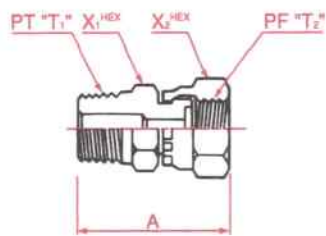

PR-A 圧力計用アダプター
 Pressure gauge connector
 PT pipe/PF

呼称サイズ	T ₁	T ₂	A	X ₁	X ₂
04	1/4	1/4	32	17	19
06	3/8	3/8	42	19	22
08	1/2	1/2	49	24	27