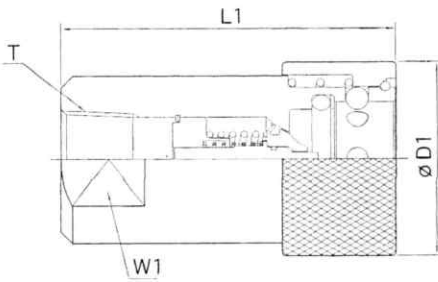

■構造及び標準寸法

メスハーフ

品番	寸法 (mm)				質量 (g)
	T	L ₁	φD ₁	W ₁	
Y-164F-08S	Rc 1/2	70	40	対面29	385
Y-164F-12S	Rc 3/4	85	48	対面35	620
Y-164F-16S	Rc1	103	55	対面41	930
Y-164F-20S	Rc1 1/4	121	68	対面50	1700

品番	オスハーフ品番	組合せ全長L(mm)
Y-164S-08S	Y-160M-08S	95
Y-164S-12S	Y-160M-12S	115
Y-164S-16S	Y-160M-16S	140
Y-164S-20S	Y-160M-20S	156