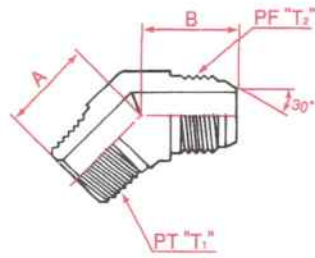

3035 | ブラス オス45° エルボ
Male brass 45° elbow
 External pipe/PF30° FCS

呼称サイズ	T ₁	T ₂	A	B
04	1/4	1/4	19	22
06	3/8	3/8	22	24.5
08	1/2	1/2	27	28
12	3/4	3/4	30	31.5