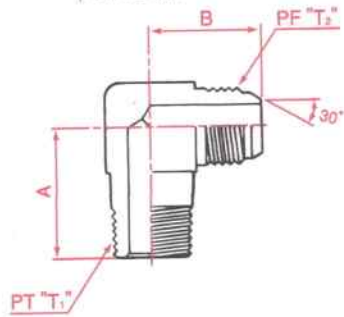

3033 | ブラス オス90° エルボ
Male brass 90° elbow
 External pipe/PF30° FCS

呼称サイズ	T ₁	T ₂	A	X
04	1/4	1/4	23	23
06	3/8	3/8	27	25
08	1/2	1/2	32	29