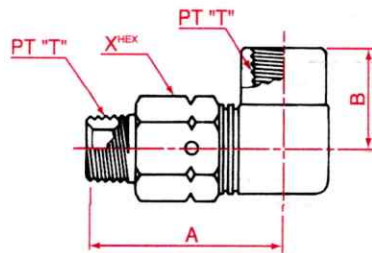

SKL-35 オス・メス回転90°エルボ
 Male female 90° elbow
 External pipe/internal pipe

呼称サイズ	T ₁	A	B	X
04	1/4	53	18	19
06	3/8	58	20	22
08	1/2	69	26	27
12	3/4	79	41	36