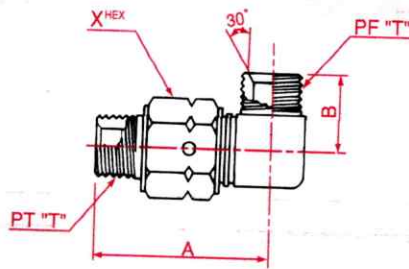

**SKL-34** オス回転90°エルボ  
 Male 90° swivel elbow  
 External pipe/PF30° MIS

呼称サイズ	T	A	B	X
04	1/4	52	22	19
06	3/8	56	24	22
08	1/2	65	29	27
12	3/4	74	33	36
16	1	79	38	41