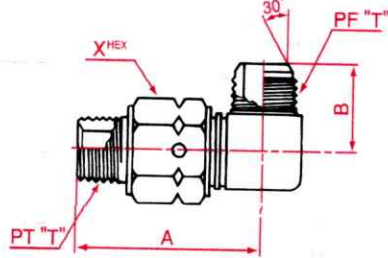

SKL-33 オス回転90°エルボ
Male 90° swivel elbow
 Internal pipe/PF30° FCS

呼称サイズ	T	A	B	X
04	1/4	52	25	19
06	3/8	56	27	22
08	1/2	65	32	27
12	3/4	74	36	36
16	1	79	40	41