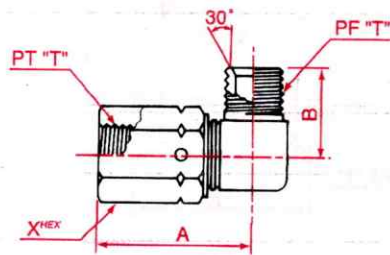

**SKL-32** | **メス回転90°エルボ**  
**Female 90° swivel elbow**  
 Internal pipe/PF30° MIS

呼称サイズ	T	A	B	X
04	1/4	45	22	19
06	3/8	51	24	22
08	1/2	60	29	27
12	3/4	68	33	36