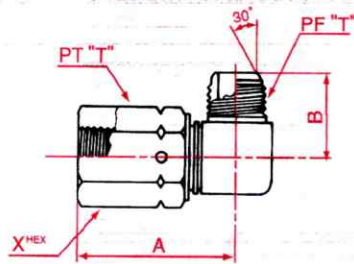

SKL-31 | メス回転90°エルボ
Female 90° swivel elbow
 Internal pipe/PF30° FCS

呼称サイズ	T	A	B	X
04	1/4	45	25	19
06	3/8	51	27	22
08	1/2	60	32	27
12	3/4	68	36	36