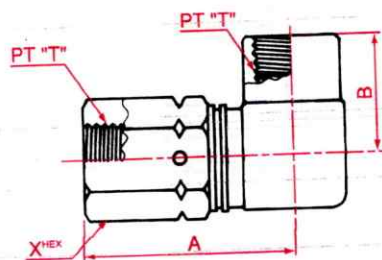

SKL-30 メス回転90°エルボ
 Female 90° swivel elbow
 Internal pipe/Internal pipe

呼称サイズ	T	A	B	X
04	1/4	41	18	17
06	3/8	53	20	22
08	1/2	63	26	27
12	3/4	73	41	36