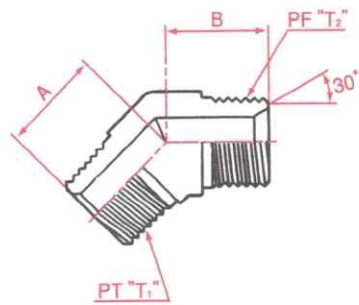

5036 SUS オス45° エルボ
 Male 45° SUS elbow
 External pipe/PF30° MIS

呼称サイズ	T ₁	T ₂	A	B
04	1/4	1/4	19	20
06	3/8	3/8	22	22
08	1/2	1/2	27	26
12	3/4	3/4	30	30