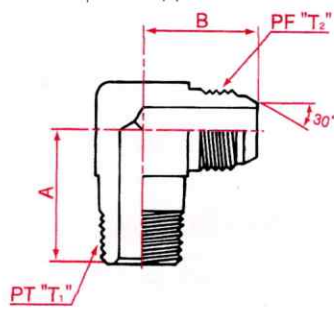

**5033** SUS オス90° エルボ  
 Male 90° SUS elbow  
 External pipe/PF30° FCS

呼称サイズ	T <sub>1</sub>	T <sub>2</sub>	A	B
04	1/4	1/4	25	24
06	3/8	3/8	30	27.5
08	1/2	1/2	36	32
12	3/4	3/4	43	36.5