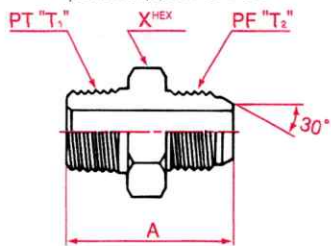

5013 SUS オス コネクター
 Male SUS connector
 External pipe/PF30° FCS

呼称サイズ	T ₁	T ₂	A	X
02-04	1/8	1/4	33	14
04	1/4	1/4	37	19
04-06	1/4	3/8	39	19
06	3/8	3/8	40.5	22
06-08	3/8	1/2	45.5	22
08	1/2	1/2	48	27
12	3/4	3/4	53	36