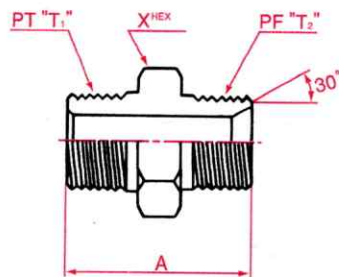

**5009** SUS オス コネクター  
 Male SUS connector  
 External pipe/PF30° MIS

呼称サイズ	T <sub>1</sub>	T <sub>2</sub>	A	X
02-04	1/8	1/4	29	17
04	1/4	1/4	34	19
04-06	1/4	3/8	33	19
06	3/8	3/8	36	22
06-08	3/8	1/2	39	27
08	1/2	1/2	46	27
12	3/4	3/4	52	36