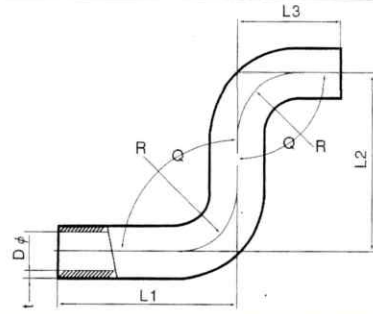

S型ホース

(m/m)

番号	品 種	Dφ	t	L1	L2	L3	Q	R	備 考
※HH-3254	ヒーターホース	25.0	5.0	120	120	70	90	40	
ON-3003	ラジエターホース (汎用タイプ)	33.5	4.5	105	125	95	110	50	
ON-3004	ラジエターホース (汎用タイプ)	33.5	4.5	95	80	75	123	45	

※受注生産品 (HH-3252、HH-3254)