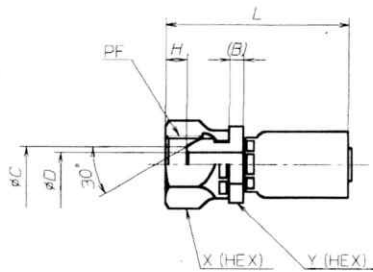

SFタイプ

品番	通用ホース内径 呼称	(mm)	PF (G)	B	C	D	H	L	X (HEX)	Y (HEX)	重量 (g)	適用プッシャー	適用ダイ
SF-PF-04-14	04	6.3	1/4	4	7	3.5	5.5	49.5	19	17	56	PSE-14-04	SP-14-04
SF-PF-06-14	06	9.5	3/8	4	10	6.8	6.5	53.5	22	19	75	PSE-14-06	SP-14-06
SF-PF-08-14	08	12.7	1/2	4.5	14	9.5	9.5	61	27	24	125	PSE-14-08	⑧ SP-14-08 SP-10-08

■適用アダプタ：110、190、145

⑧1000-08は SP-14-08, 1100-08はSP-10-08をご使用下さい。