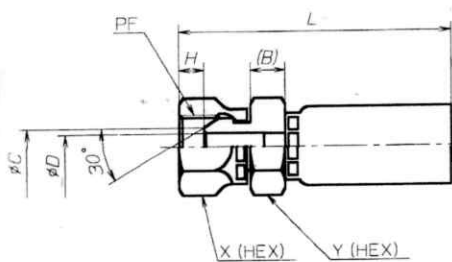

## SFタイプ

品番	適用ホース内径 呼称	(mm)	PF (G)	B	C	D	H	L	X (HEX)	Y (HEX)	重量 (g)	適用プッシャー	適用ダイ
SSF-PF-02	02	3.6	1/8	4	5	1.8	3	42	14	14	25	PSE-02-001	SP3-02-001
SF-PF-03	03	4.8	1/4	6	7	2.8	5.5	59	19	19	70	PSE-03	SP3-03
SF-PF-04	04	6.3	1/4	8	7	3.9	5.5	64	19	19	80	PSE-04	SP3-04
SF-PF-05	05	7.9	3/8	8.5	10	5.6	6.5	66	22	22	100	PSE-05	SP3-05
SF-PF-06	06	9.5	3/8	9	10	6.8	6.5	72	22	22	110	PSE-06	SP3-06
SF-PF-08	08	12.7	1/2	9	14	10.0	9.5	81	27	27	170	PSE-08	SP3-08
SF-PF-12	12	19.0	3/4	10.5	19	16.0	9.5	87	36	36	280	PSE-12	SP3-12
SF-PF-16	16	25.4	1	11	25.4	20.9	10	105	41	41	410	PSE-16	SP3-16

■適用アダプタ：110、190、145