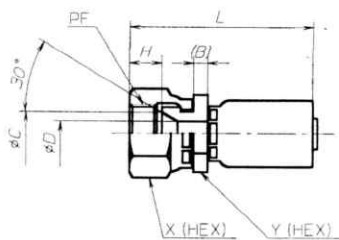

SEタイプ

品番	通用ホース内径		PF (G)	B	C	D	H	L	X (HEX)	Y (HEX)	重量 (g)	適用ブッシャー	適用ダイ
	呼称	(mm)											
SE-PF-04-14	04	6.3	1/4	4	8.5	3.5	8	49.5	19	17	55	PSE-14-04	SP-14-04
SE-PF-06-14	06	9.5	3/8	4	12	6.8	9	53.5	22	19	71	PSE-14-06	SP-14-06
SE-PF-08-14	08	12.7	1/2	4.5	15.5	9.5	13	61	27	24	125	PSE-14-08	① SP-14-08 SP-10-08

■適用アダプタ：010、090、045、030、150、020、025、064、069、0T2

①1000-08は SP-14-08、1100-08はSP-10-08をご使用下さい。