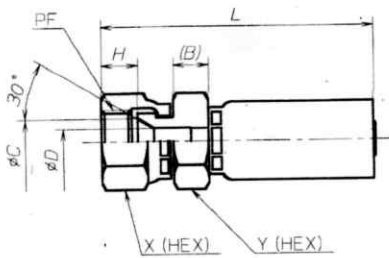

SEタイプ

品番	適用ホース内径 呼称 (mm)	PF (G)	B	C	D	H	L	X (HEX)	Y (HEX)	重量 (g)	適用プッシャー	適用ダイ	
SSE-PF-02	02	3.6	1/8	4	7	1.8	7	42	14	14	25	PSE-02-001	SP3-02-001
SE-PF-03	03	4.8	1/4	6	9	2.8	8	59	19	19	70	PSE-03	SP3-03
SE-PF-04	04	6.3	1/4	8	9	3.9	8	64	19	19	80	PSE-04	SP3-04
SE-PF-05	05	7.9	3/8	8.5	12	5.6	9.5	66	22	22	100	PSE-05	SP3-05
SE-PF-06	06	9.5	3/8	9	12	6.8	9.5	72	22	22	110	PSE-06	SP3-06
SE-PF-08	08	12.7	1/2	9	15.5	10.0	12.5	81	27	27	170	PSE-08	SP3-08
SE-PF-12	12	19.0	3/4	10.5	21	16.0	13	87	36	36	280	PSE-12	SP3-12
SE-PF-16	16	25.4	1	11	28	20.9	16.5	105	41	41	400	PSE-16	SP3-16

■適用アダプタ : 010、090、045、030、150、020、025、064、069、072