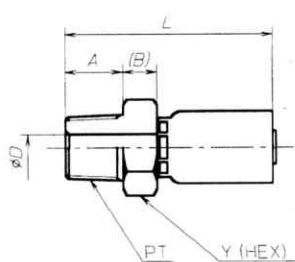

SAタイプ

品番	適用ホース内径		PT (R)	A	B	D	L	Y (HEX)	重量 (g)	適用プッシャー	適用ダイ
	呼称	(mm)									
SA-PT-04-14	04	6.3	1/4	14	8.5	3.5	51	19	43	PSA-04	SP-14-04
SA-PT-06-14	06	9.5	3/8	15	9	6.8	54.5	22	72	PSA-06	SP-14-06
SA-PT-08-14	08	12.7	1/2	18	10	9.5	61	27	115	PSA-08	⑧ SP-14-08 SP-10-08

■適用アダプタ：030

⑧1000-08は SP-14-08, 1100-08はSP-10-08をご使用下さい。