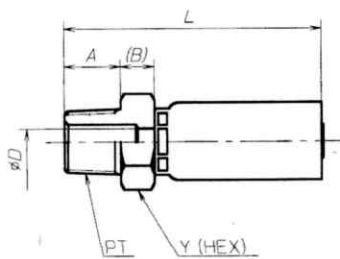

SAタイプ

品番	適用ホース内径		PT (R)	A	B	D	L	Y (HEX)	重量 (g)	適用ブッシャー	適用ダイ
	呼称	(mm)									
SSA-PT-02	02	3.6	1/8	10	6.5	1.8	38	14	15	PSA-02	SP3-02-001
SA-PT-03	03	4.8	1/4	14	8.5	2.8	58	19	50	PSA-04	SP3-03
SA-PT-04	04	6.3	1/4	14	8.5	3.9	61	19	60	PSA-04	SP3-04
SA-PT-05	05	7.9	3/8	15	9	5.6	63	22	80	PSA-06	SP3-05
SA-PT-06	06	9.5	3/8	15	9	6.8	68	22	90	PSA-06	SP3-06
SA-PT-08	08	12.7	1/2	18	10	10.0	76	27	140	PSA-08	SP3-08
SA-PT-12	12	19.0	3/4	20	10	16.0	83	36	220	PSA-12	SP3-12
SA-PT-16	16	25.4	1	23	10	20.9	100	41	340	PSA-16	SP3-16

■適用アダプタ：030