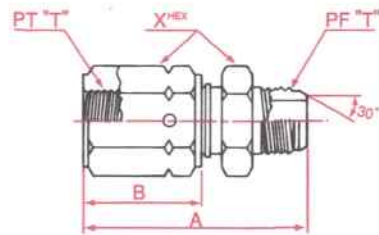

**SK-15** | メス回転コネクタ  
**Female swivel connector**  
 Internal pipe/PF30° FCS

| 呼称サイズ | T   | A  | B  | X  |
|-------|-----|----|----|----|
| 04    | 1/4 | 61 | 33 | 19 |
| 06    | 3/8 | 68 | 36 | 22 |
| 08    | 1/2 | 80 | 42 | 27 |
| 12    | 3/4 | 87 | 46 | 36 |
| 16    | 1   | 88 | 48 | 41 |