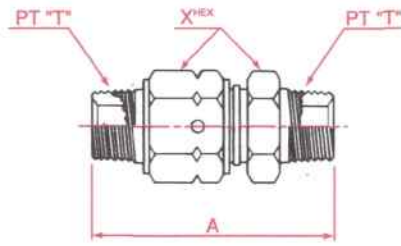

**SK-11** オス回転ニップル  
**Male swivel nipple**  
 External pipe swivel/External pipe

呼称サイズ	T	A	X
04	$\frac{1}{4}$	65	19
06	$\frac{3}{8}$	70	22
08	$\frac{1}{2}$	81	27
12	$\frac{3}{4}$	91	36
16	1	95	41

※PF30°MISにも接続可能