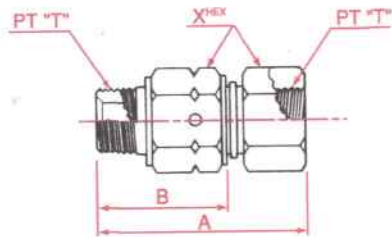

**SK-10** | メス・オス回転ニップル  
 Female male swivel nipple  
 Internal pipe/External pipe

呼称サイズ	T	A	B	X
04	1/4	61	39	19
06	3/8	65	41	22
08	1/2	75	48	27
12	3/4	84	52	36
16	1	88	54	41