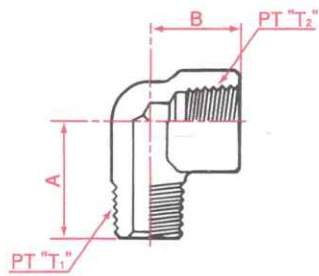

5088 SUS オス・メス90°エルボ
 Male female SUS 90° elbow
 External pipe/Internal pipe

呼称サイズ	T ₁	T ₂	A	B
02	1/8	1/8	30	23
04	1/4	1/4	30	18
06	3/8	3/8	36	22
08	1/2	1/2	42	25
12	3/4	3/4	50	32
16	1	1	55	36