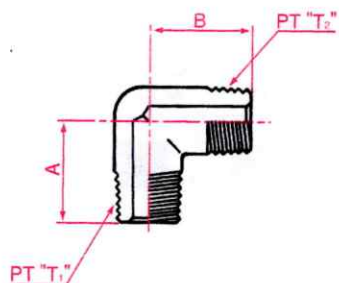

5086 SUS オス90° エルボ
 Male SUS 90° elbow
 External pipe/External pipe

呼称サイズ	T ₁	T ₂	A	B
02	1/8	1/8	23	23
02-04	1/8	1/4	23	24
04	1/4	1/4	24	24
04-06	1/4	3/8	28	31
06	3/8	3/8	31	31
06-08	3/8	1/2	31	33
08	1/2	1/2	33	33