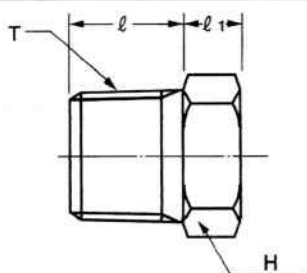

SPB 六角プラグ (テーパねじ)

単位：mm

継手の呼び	T (R)	H (六角)	l	l ₁	重量 (kg)
SPB02-000F	1/4	17	13	8	0.029
SPB03-000F	3/8	19	14	8	0.043
SPB04-000F	1/2	24	17	9	0.077
SPB06-000F	3/4	30	19	10	0.13
SPB08-000F	1	36	22	11	0.25
SPB10-000F	1 1/4	46	24	12	0.45
SPB12-000F	1 1/2	50	24	14	0.60
SPB16-000F	2	65	28	16	1.11