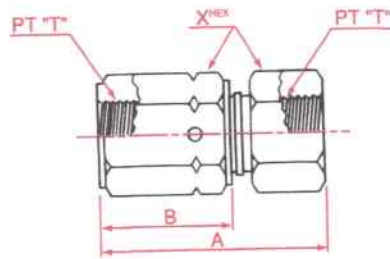

SK-12 | メス回転ニップル
 Female swivel nipple
 Internal pipe/Internal pipe

呼称サイズ	T	A	B	X
04	1/4	55	33	19
06	3/8	61	36	22
08	1/2	70	42	27
12	3/4	78	46	36
16	1	82	48	41