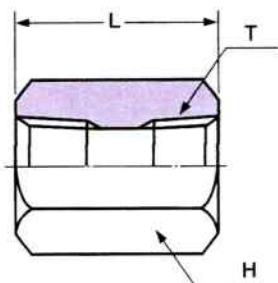

SFC カップリング

単位：mm

継手の呼び	T (Rc)	H (六角)	L	重量 (kg)
SFC01-000J	1/8	19	30	0.059
SFC02-000F	1/4	22	30	0.075
SFC03-000F	3/8	24	30	0.074
SFC04-000F	1/2	32	40	0.19
SFC06-000F	3/4	36	42	0.21
SFC08-000F	1	46	50	0.43
SFC10-000F	1 1/4	55	55	0.61
SFC12-000F	1 1/2	65	55	0.89
SFC16-000F	2	75	64	1.17