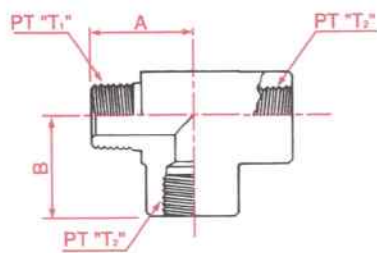

2092 片メス ねじ込みティー
 Female male run tee
 External pipe/Internal pipe

呼称サイズ	T ₁	T ₂	A	B
02	1/8	1/8	21	21
04	1/4	1/4	24	24
06	3/8	3/8	29	29
08	1/2	1/2	35	33
12	3/4	3/4	40	40