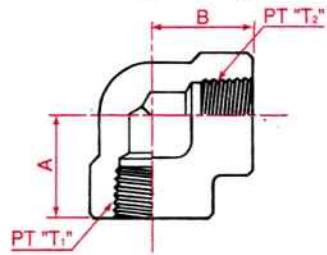

2087 | メス90°エルボ
 Female 90° elbow
 Internal pipe/Internal pipe

呼称サイズ	T ₁	T ₂	A	B
02	1/8	1/8	19	19
04-02	1/4	1/8	21	21
04	1/4	1/4	21	21
06-04	3/8	1/4	25	25
06	3/8	3/8	25	25
08-06	1/2	3/8	29	29
08	1/2	1/2	29	29
12-08	3/4	1/2	33	33
12	3/4	3/4	33	33
16-12	1	3/4	38	38
16	1	1	38	38