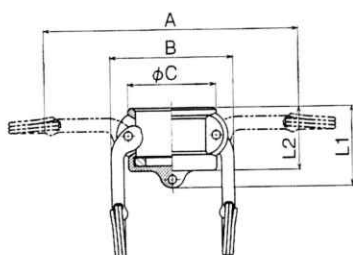

634-B

ダストキャップ

※ 本製品は外部からの異物混入防止の目的のものです。耐圧製品ではありませんので、耐圧でのご使用はおやめください。

■ アルミ合金 (AL)

呼び径	インチ	1/2	3/4	1	1 1/4	1 1/2	2	2 1/2	3	4	5	6	8
	ミリ	15	20	25	32	40	50	65	80	100	125	150	200
A	-	109	130	179	187	196	208	249	277	302	409	474	
B	-	61	67	79	87	96	108	137	166	191	255	320	
C	-	41	47	58	65	75	90	108	140	165	198	264	
L1	-	43	50	57	57	63	68	71	72	76	84	121	
L2	-	34	41	47	47	54	57	61	61	63	68	102	

※ 4" 以下はダイカストになります。

※ 3/4" カプラーは 1/2" アダプターに接続できます。

※ 1/2" と 3/4" は共用です。