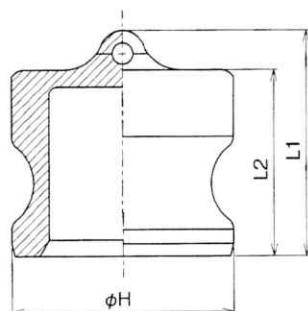

634-A

ダストプラグ

※ 本製品は外部からの異物混入防止の目的のものです。耐圧製品ではありませんので、耐圧でのご使用はおやめください。

アルミ合金 (AL)

呼び径	インチ	1/2	3/4	1	1 1/4	1 1/2	2	2 1/2	3	4	5	6	8
	ミリ	15	20	25	32	40	50	65	80	100	125	150	200
H		-	32	37	45	53	63	76	92	120	146	176	-
L1		-	36	46	51	54	57	62	61	63	69	76	-
L2		-	26	36	41	44	47	51	51	53	55	60	-

- ※ 4" 以下はダイカストになります。
- ※ 1/2" アダプターは 3/4" カプラーに接続できます。
- ※ 1/2" と 3/4" は共用です。