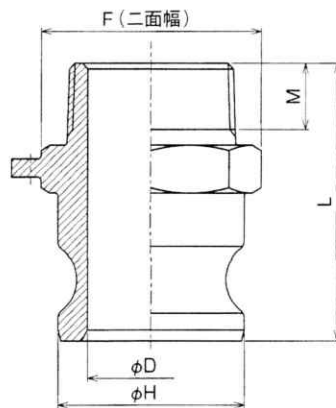

# 633-FB | オネジ

■ アルミ合金 (AL)

呼び径	インチ											
	1/2	3/4	1	1 1/4	1 1/2	2	2 1/2	3	4	5	6	8
	15	20	25	32	40	50	65	80	100	125	150	200
D	14	18	22	29	35	45	53	70	94	121	149	203
F	35	35	41	48	59	68	84	100	129	149	196	260
H	32	32	37	45	53	63	76	92	120	146	176	241
L	59	59	73	82	85	95	102	106	123	125	127	169
M	16	16	18	21	21	25	29	31	37	38	37	50

- ※ 4" 以下はダイカストになります。
- ※ 1/2" アダプターは 3/4" カプラーに接続できます。
- ※ ネジは JIS 管用テーパネジ (R) です。
- ※ タンクローリー用 M ネジ品 ( 2-1/2", 3", 4" ) もございますのでお問い合わせください。