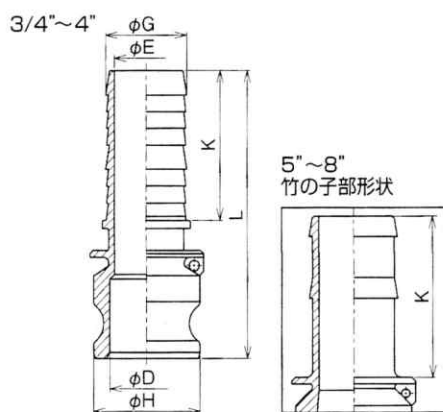

633-E

ホースシャンク

アルミ合金 (AL)

呼び径	インチ	1/2	3/4	1	1 1/4	1 1/2	2	2 1/2	3	4	5	6	8
	ミリ	15	20	25	32	40	50	65	80	100	125	150	200
D	-	20	21	28	33	44	56	70	96	114	149	203	
E	-	14	18	24	29	39	51	65	90	114	142	188	
G	-	21	27	34	40	53	67	79	105	134	157	207	
H	-	32	37	45	53	63	76	92	120	146	176	241	
K	-	51	58	59	74	87	93	113	127	127	146	150	
L	-	101	114	126	143	164	169	190	209	196	224	266	

※ 4" 以下はダイキャストになります。
 ※ サイズにより竹の子部形状が異なります。