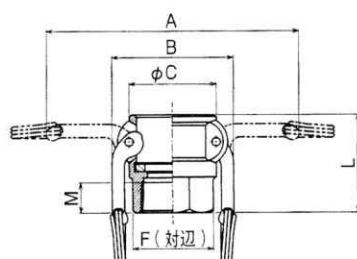

633-DB | メネジ

アルミ合金 (AL)

呼び径	インチ	1/2	3/4	1	1 1/4	1 1/2	2	2 1/2	3	4	5	6	8
	ミリ	15	20	25	32	40	50	65	80	100	125	150	200
A	109	109	130	179	187	196	208	249	277	302	409	474	
B	61	61	67	79	87	96	108	137	166	191	255	320	
C	41	41	47	58	65	75	90	108	140	165	198	264	
F	32	35	41	50	59	69	84	99	129	152	199	262	
L	51	51	62	69	72	78	89	91	98	103	114	152	
M	15	15	18	19	22	23	29	30	36	40	39	50	

- ※ 4" 以下はダイカストになります。
- ※ 1/2" アダプターは 3/4" カプラーに接続できます。
- ※ ネジは JIS 管用テーパネジ (Rc) です。
- ※ タンクローリー用 M ネジ品 (2-1/2", 3", 4") もございますのでお問い合わせください。