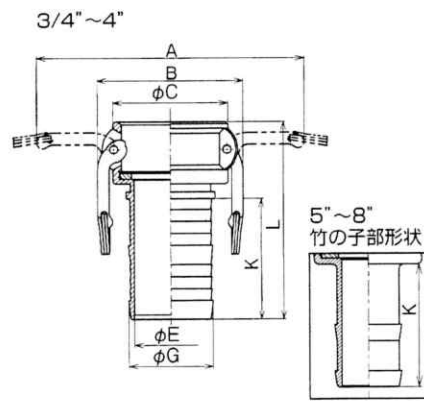

633-C

ホースシャンク

アルミ合金 (AL)

呼び径	インチ	1/2	3/4	1	1 1/4	1 1/2	2	2 1/2	3	4	5	6	8
	ミリ	15	20	25	32	40	50	65	80	100	125	150	200
A	-	109	130	179	187	196	208	249	277	302	409	474	
B	-	61	67	79	87	96	108	137	166	191	255	320	
C	-	41	47	58	65	75	90	108	140	165	198	264	
E	-	15	20	26	33	44	56	69	91	114	142	188	
G	-	21	27	34	40	53	67	79	105	134	157	207	
K	-	51	58	59	74	87	93	113	127	127	146	150	
L	-	94	110	121	136	157	160	185	200	189	214	252	

※ 4" 以下はダイカストになります。
 ※ サイズにより竹の子部形状が異なります。