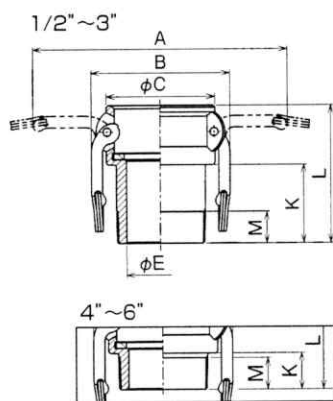

633-BB オネジ

アルミ合金 (AL)

呼び径	インチ	1/2	3/4	1	1 1/4	1 1/2	2	2 1/2	3	4	5	6	8
	ミリ	15	20	25	32	40	50	65	80	100	125	150	200
A		109	109	130	179	187	196	208	249	277	302	409	-
B		61	61	67	79	87	96	108	137	166	191	255	-
C		41	41	47	58	65	75	90	108	140	165	198	-
E		15	20	25	33	40	49	63	76	95	124	149	-
K		30	32	35	58	58	58	63	77	42	45	43	-
L		62	64	76	105	105	110	118	136	102	105	116	-
M		14	16	18	21	21	25	29	31	37	39	37	-

- ※ 4" 以下はダイカストになります。
- ※ サイズにより形状が異なります。
- ※ 1/2" アダプターは 3/4" カプラーに接続できます。
- ※ ネジは JIS 管用テーパネジ (R) です。
- ※ タンクローリー用 M ネジ品 (2-1/2", 3", 4") もございますのでお問い合わせください。