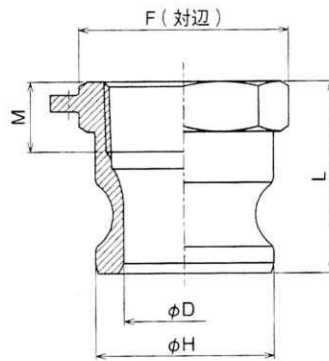

633-AB | メネジ

アルミ合金 (AL)

呼び径	インチ	1/2	3/4	1	1 1/4	1 1/2	2	2 1/2	3	4	5	6	8
	ミリ	15	20	25	32	40	50	65	80	100	125	150	200
D		14	19	24	29	35	46	56	71	98	121	149	203
F		35	35	41	50	59	68	84	100	129	149	191	260
H		32	32	37	45	53	63	76	92	120	146	176	241
L		41	41	50	56	57	62	84	71	81	85	86	111
M		15	15	18	19	21	25	28	31	37	40	41	41

- ※ 4" 以下はダイカストになります。
- ※ 1/2" アダプターは 3/4" カプラーに接続できます。
- ※ ネジは JIS 管用テーパネジ (Rc) です。
- ※ タンクローリー用 M ネジ品 (2-1/2"、3"、4") もございますのでお問い合わせください。