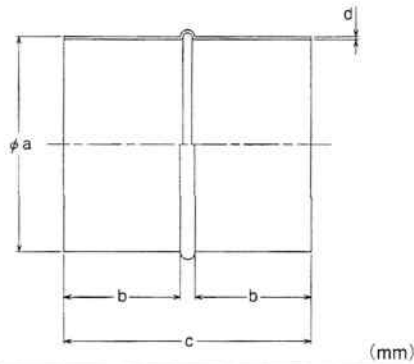

ダクトニップル

材質：亜鉛メッキ鋼板、SUS

品番92336-□(SS)

品番92335-□(SUS)

※ φ50は
リブがありません。

呼び径	a	b	c	d
50	48	リブなし	100	0.6
75	73	60	130	0.6
100	98	60	130	0.6
125	123	60	130	0.6
150	148	80	170	0.6
175	173	80	170	0.6
200	198	80	170	0.6
225	223	80	170	0.6
250	248	80	170	0.6
275	273	80	170	0.6
300	298	80	170	0.6