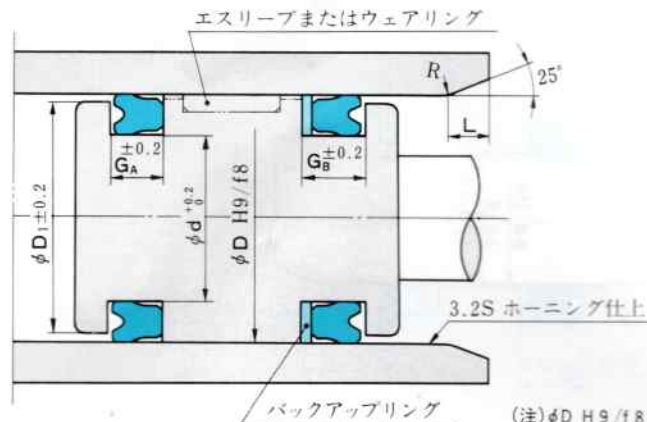

SKY パッキン

(注) φD H9/f8 は軸受方式により変わります。

SKYパッキン寸法表

(単位: mm)

パッキンおよびみぞ寸法									指示コード			
d	D	H	GA	GB	D1	d1(参考)	L	ℓ	SKY パッキン			併用バックアップリング
									標準(RN906)	耐熱用(RF905)	耐寒用(RN903)	
112	125	8.5	9.5	11.5	123	112.6	4	4	SKY-112	SKY-112F		TCS-125×112
112	125	9	10	12	123	112.6	4	4	SKY-112A	SKY-112AF		TCS-125×112
115	130	8.5	9.5	11.5	128	115.6	4	4	SKY-0115002N906		SKY-0115001N903	TBC-0115002T111
118	132	8.5	9.5	11.5	130	118.6	4	4	SKY-118	SKY-118F	SKY-118N	TCS-132×118
119	133	8.5	9.5	11.5	131	119.6	4	4	SKY-0119001N906			TBC-0119001T111
120	135	9	10	12	133	120.6	4	4	SKY-0120002N906			TBC-0120001T111
125	140	9	10	12	138	125.6	4	4	SKY-125	SKY-125F	SKY-125N	TCS-140×125
130	145	9	10	12	143	130.6	4	4	SKY-0130001N906			TBC-0130001T111
132	145	8.5	9.5	11.5	143	132.6	4	4	SKY-132	SKY-132F		TCS-145×132
136	150	8.5	9.5	11.5	148	136.6	4	4	SKY-136	SKY-136F		TCS-150×136
140	155	9	10	12	153	140.6	4	4	SKY-140	SKY-140F		TCS-155×140
145	160	9	10	12	158	145.6	4	4	SKY-145	SKY-145F	SKY-145N	TCS-160×145
150	165	9	10	12	163	150.6	4	4	SKY-150	SKY-150F		TCS-165×150
155	170	9	10	12	168	155.6	4	4	SKY-155	SKY-155F		TCS-170×155
160	175	9	10	12	173	160.6	4	4	SKY-160	SKY-160F		TCS-175×160
165	180	9	10	12	178	165.6	4	4	SKY-165	SKY-165F		TCS-180×165
170	185	9	10	12	183	170.6	4	4	SKY-0170001N906			TBC-0170001T111
175	190	9	10	12	188	175.6	4	4	SKY-175	SKY-175F		TCS-190×175
180	200	12	13	15.5	198	180.7	5	5	SKY-180	SKY-180F		TCS-200×180
185	205	12	13	15.5	203	185.8	5	5	SKY-0185001N906			TBC-0185001T111
190	210	12	13	15.5	208	190.8	5	5	SKY-0190003N906	SKY-0190001F905		TBC-0190004T111
195	215	12	13	15.5	213	195.8	5	5	SKY-0195001N906			TBC-0195006T111
200	220	12	13	15.5	218	200.8	5	5	SKY-200	SKY-200F		TCS-220×200
204	224	12	13	15.5	222	204.8	5	5	SKY-204	SKY-204F		TCS-224×204
210	230	12	13	15.5	228	210.8	5	5	SKY-0210002N906	SKY-0210001F905		TBC-0210004T111
215	235	12	13	15.5	233	215.8	5	5	SKY-0215001N906			TC-パッキン指示コード
220	240	12	13	15.5	238	220.8	5	5	SKY-0220001N906			TBC-0220003T111
224	244	12	13	15.5	242	224.8	5	5	SKY-224	SKY-224F		TCS-244×224