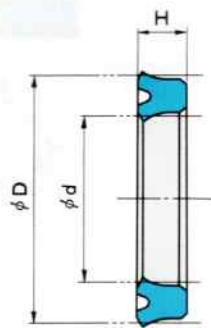

SKY パッキン

(注) φD H9/f8 は軸受方式により変わります。

SKYパッキン寸法表

(単位: mm)

パッキンおよびみぞ寸法									指示コード			
d	D	H	GA	GB	D1	d1(参考)	L	ℓ	SKY パッキン			併用バックアップリング
									標準(RN906)	耐熱用(RF905)	耐寒用(RN903)	
112	125	8.5	9.5	11.5	123	112.6	4	4	SKY-112	SKY-112F		TCS-125×112
112	125	9	10	12	123	112.6	4	4	SKY-112A	SKY-112AF		TCS-125×112
115	130	8.5	9.5	11.5	128	115.6	4	4	SKY-0115002N906		SKY-0115001N903	TBC-0115002T111
118	132	8.5	9.5	11.5	130	118.6	4	4	SKY-118	SKY-118F	SKY-118N	TCS-132×118
119	133	8.5	9.5	11.5	131	119.6	4	4	SKY-0119001N906			TBC-0119001T111
120	135	9	10	12	133	120.6	4	4	SKY-0120002N906			TBC-0120001T111
125	140	9	10	12	138	125.6	4	4	SKY-125	SKY-125F	SKY-125N	TCS-140×125
130	145	9	10	12	143	130.6	4	4	SKY-0130001N906			TBC-0130001T111
132	145	8.5	9.5	11.5	143	132.6	4	4	SKY-132	SKY-132F		TCS-145×132
136	150	8.5	9.5	11.5	148	136.6	4	4	SKY-136	SKY-136F		TCS-150×136
140	155	9	10	12	153	140.6	4	4	SKY-140	SKY-140F		TCS-155×140
145	160	9	10	12	158	145.6	4	4	SKY-145	SKY-145F	SKY-145N	TCS-160×145
150	165	9	10	12	163	150.6	4	4	SKY-150	SKY-150F		TCS-165×150
155	170	9	10	12	168	155.6	4	4	SKY-155	SKY-155F		TCS-170×155
160	175	9	10	12	173	160.6	4	4	SKY-160	SKY-160F		TCS-175×160
165	180	9	10	12	178	165.6	4	4	SKY-165	SKY-165F		TCS-180×165
170	185	9	10	12	183	170.6	4	4	SKY-0170001N906			TBC-0170001T111
175	190	9	10	12	188	175.6	4	4	SKY-175	SKY-175F		TCS-190×175
180	200	12	13	15.5	198	180.7	5	5	SKY-180	SKY-180F		TCS-200×180
185	205	12	13	15.5	203	185.8	5	5	SKY-0185001N906			TBC-0185001T111
190	210	12	13	15.5	208	190.8	5	5	SKY-0190003N906	SKY-0190001F905		TBC-0190004T111
195	215	12	13	15.5	213	195.8	5	5	SKY-0195001N906			TBC-0195006T111
200	220	12	13	15.5	218	200.8	5	5	SKY-200	SKY-200F		TCS-220×200
204	224	12	13	15.5	222	204.8	5	5	SKY-204	SKY-204F		TCS-224×204
210	230	12	13	15.5	228	210.8	5	5	SKY-0210002N906	SKY-0210001F905		TBC-0210004T111
215	235	12	13	15.5	233	215.8	5	5	SKY-0215001N906			TC-パッキン指示コード
220	240	12	13	15.5	238	220.8	5	5	SKY-0220001N906			TBC-0220003T111
224	244	12	13	15.5	242	224.8	5	5	SKY-224	SKY-224F		TCS-244×224