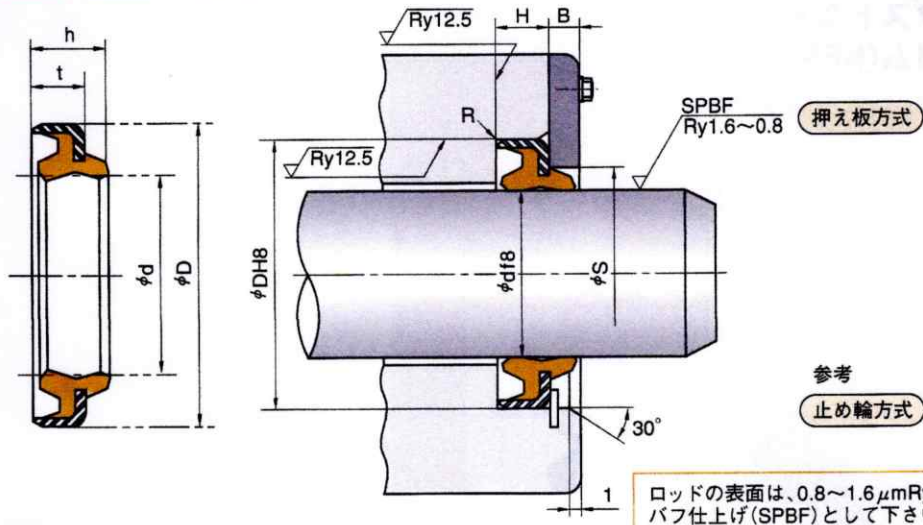

DKBI 型 往復動用ダストシール

ダストシール呼び寸法

装着部寸法

d	D	t	h	φd	φD	φS	H	B
20	32	6	9	20	32	27	6 ^{+0.03}	4
25	37			25	37	32		
30	42			30	42	37		
32	44	7	10	32	44	39	7 ^{+0.03}	
34	46			34	46	41		
35	47			35	47	42		
38	50			38	50	45		
40	52			40	52	47		
45	57			45	57	52		
50	62			50	62	57		
55	69	8	11	55	69	62	8 ^{+0.04}	
60	74			60	74	67		
65	79			65	79	72		
70	84			70	84	77		
75	89			75	89	82		
80	94			80	94	87		
85	99	11	11	85	99	92	9 ^{+0.04}	
90	104			90	104	97		
95	109			95	109	102		
100	114			100	114	107		
105	121	9	12	105	121	113	10 ^{+0.05}	
110	126			110	126	118		
115	131			115	131	123		
120	136			120	136	128		
130	146			130	146	138		
140	160	10	14	140	160	150	10 ^{+0.05}	