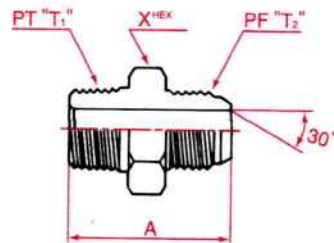

3013 | ブラス オス コネクター
Male brass connector
 External pipe/PF30° FCS

呼称サイズ	T ₁	T ₂	A	X
02-04	1/8	1/4	31	14
04	1/4	1/4	34	14
04-06	1/4	3/8	35.5	17
06	3/8	3/8	38.5	17
06-08	3/8	1/2	41	22
08	1/2	1/2	48	22
12	3/4	3/4	53.5	30