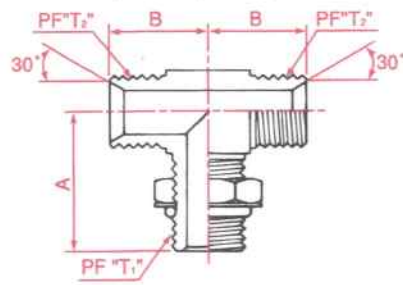

9071 中オス座付ティー
 Male branch O-Ring boss
 (adj) tee
 JIS O-Ring boss (adj)/PF30° MIS

呼称サイズ	T ₁	T ₂	A	B
04	1/4	1/4	35	35
06	3/8	3/8	37	35
08	1/2	1/2	43	35
12	3/4	3/4	52	46
16	1	1	52	46