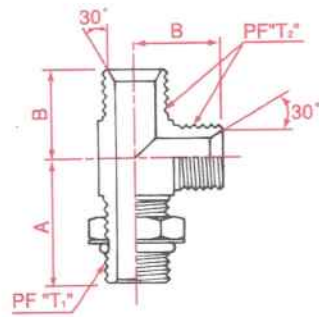

**9070** 片オス座付テーパー  
 Male run O-Ring boss (adj)  
 tee  
 JIS O-Ring boss (adj) / PF30° MIS

呼称サイズ	T <sub>1</sub>	T <sub>2</sub>	A	B	X
04	1/4	1/4	32	27	17
06	3/8	3/8	37	32	22
08	1/2	1/2	43	37	27
12	3/4	3/4	49	42	32
16	1	1	52	46	41