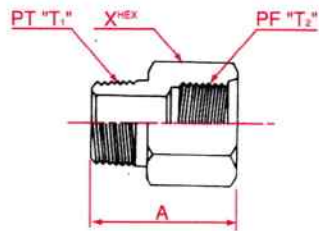

1100 | オリングポートオスコネクター
O-Ring port male connector
 External pipe/JIS O-Ring boss (internal)

呼称サイズ	T ₁	T ₂	A	X
02-04	1/8	1/4	33	19
04	1/4	1/4	36	19
04-06	1/4	3/8	35	22
06	3/8	3/8	37	22
06-04	3/8	1/4	37	19
06-08	3/8	1/2	43	27
08	1/2	1/2	46	27
08-06	1/2	3/8	40	22
08-12	1/2	3/4	48	36
12	3/4	3/4	50	36
12-08	3/4	1/2	48	27
12-16	3/4	1	55	41
16	1	1	57	41
16-12	1	3/4	52	36