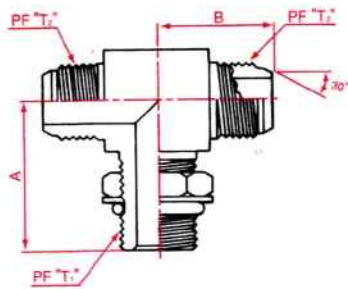

1089 中オス座付ティー
 Male branch O-Ring boss(adj) tee
 JIS O-Ring boss(adj) /PF30° FCS

呼称サイズ	T ₁	T ₂	A	B
04	1/4	1/4	32	24
06	3/8	3/8	35	27
08	1/2	1/2	42	32
12	3/4	3/4	51	38
16	1	1	58	41