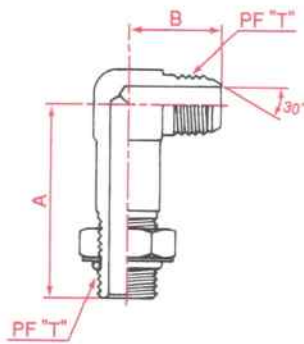

1086-□A オス90° ロング座付 エルボ
 Male 90° long O-Ring boss(adj) elbow
 JIS O-Ring boss(adj) / PF30° FCS

呼称サイズ	T	A	B
04-63A	1/4	63	27
06-68A	3/8	68	32
08-78A	1/2	78	37
12-90A	3/4	90	42
16-102A	1	102	46